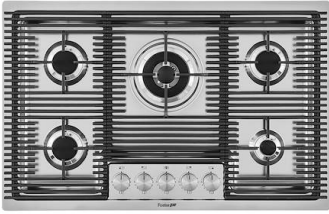

PAARUNGEN

Kochfeld Milanello 5F
7682 000